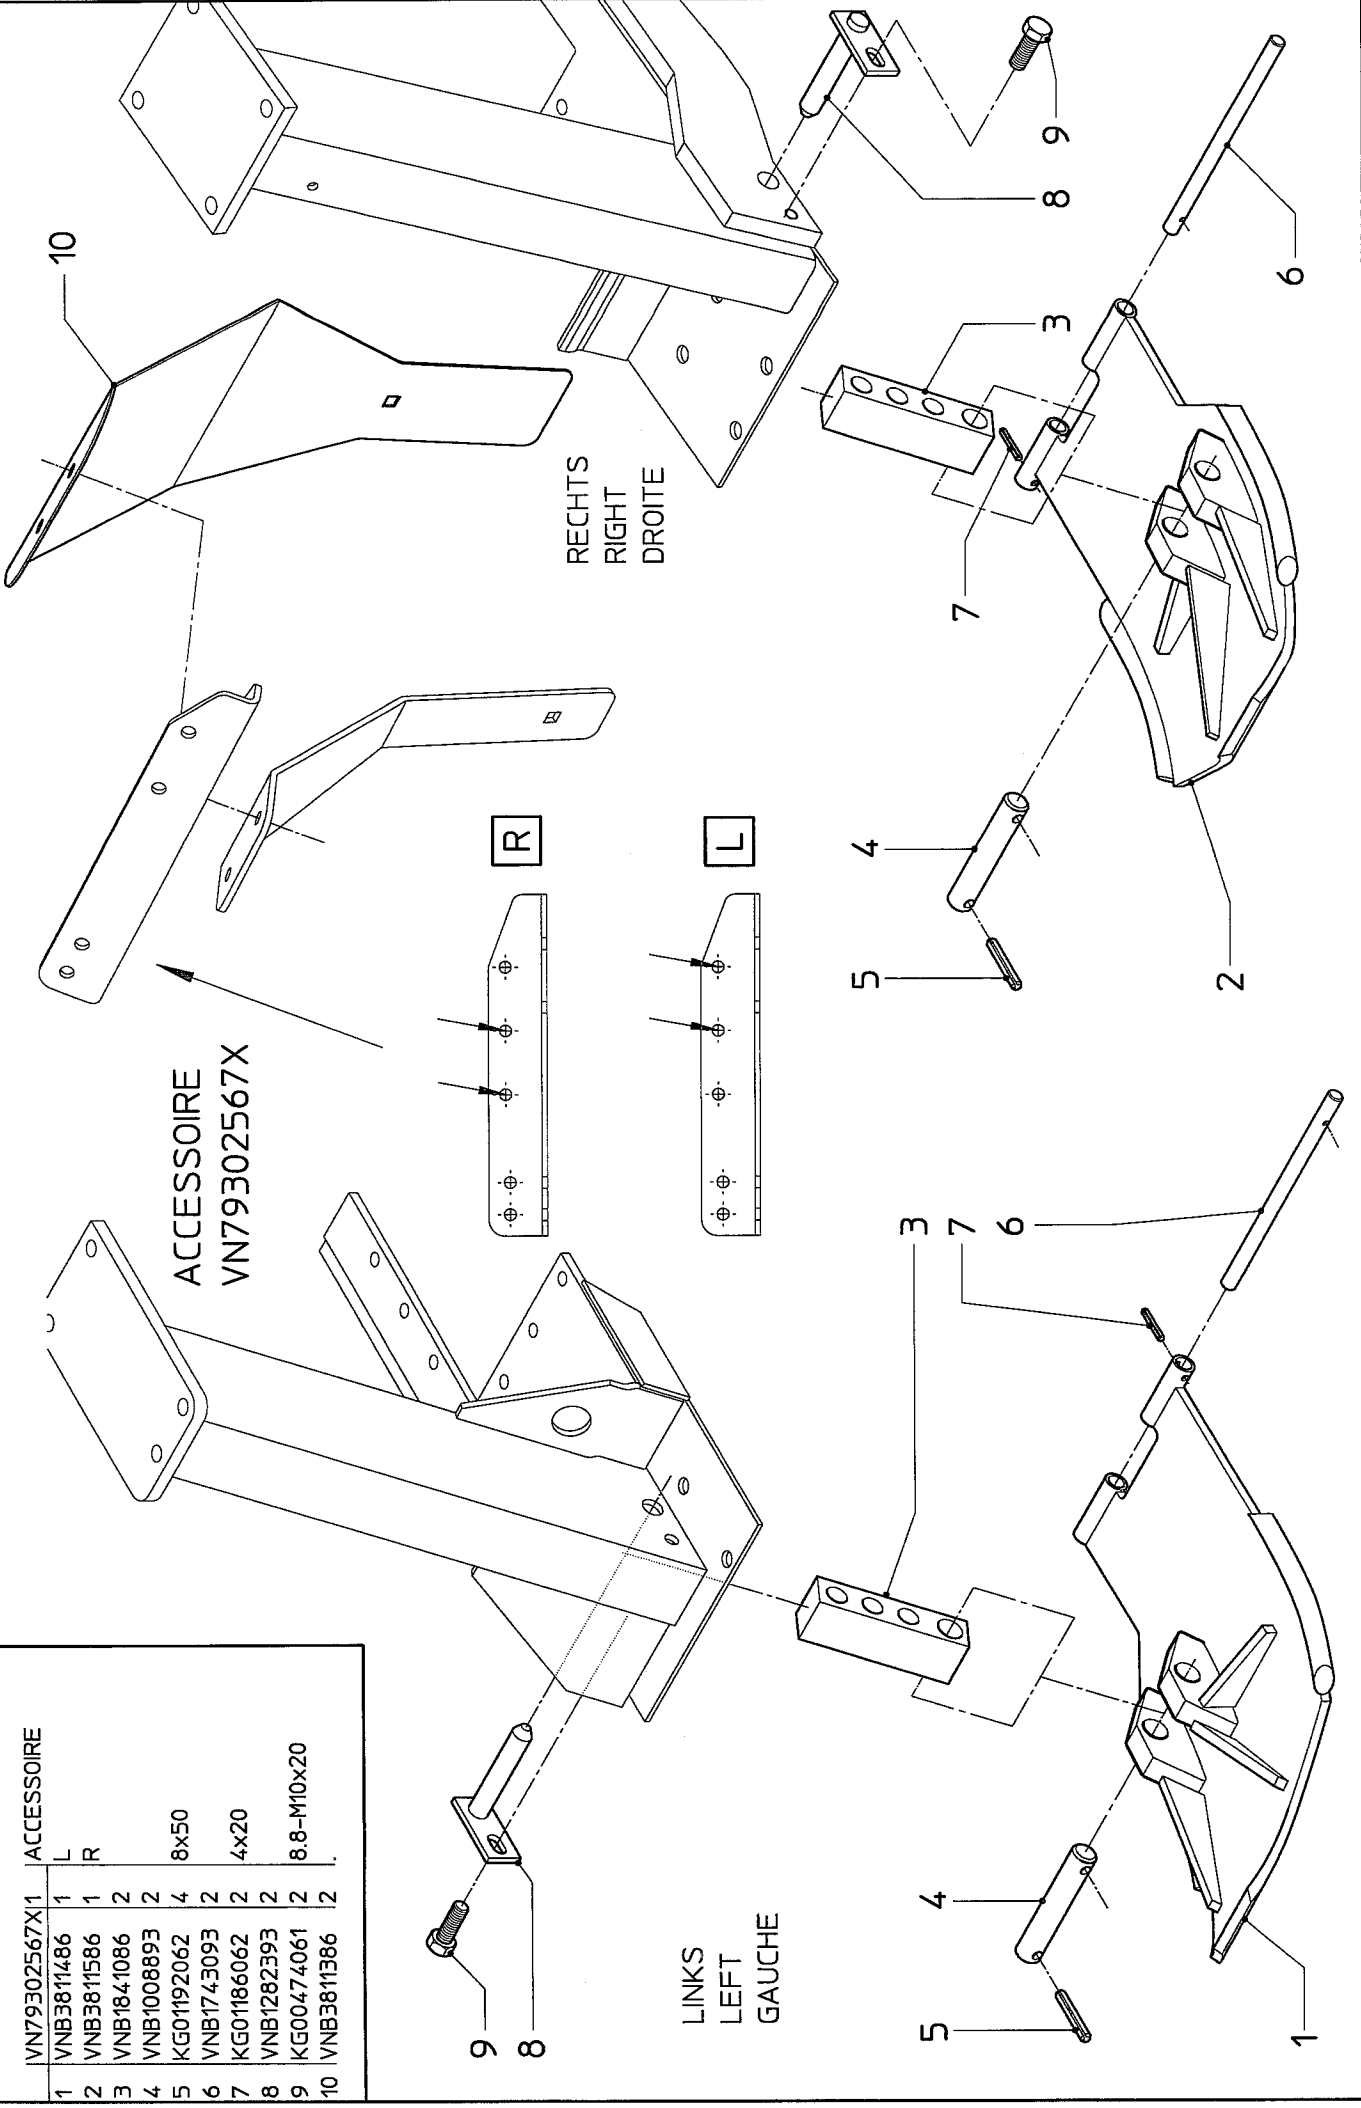

ACCESSOIRE

	ACCESSOIRE	
1	L	1
2	R	1
3		2
4	8x50	2
5		4
6	4x20	2
7		2
8		2
9	8.8-M10x20	2
10		2

ACCESSOIRE
VN79302567X

RECHTS
RIGHT
DROITE

LINKS
LEFT
GAUCHE

ACCESSOIRE
VN79302328X

KM 2800 27385
KM 3200 27386
KM 4000 27387