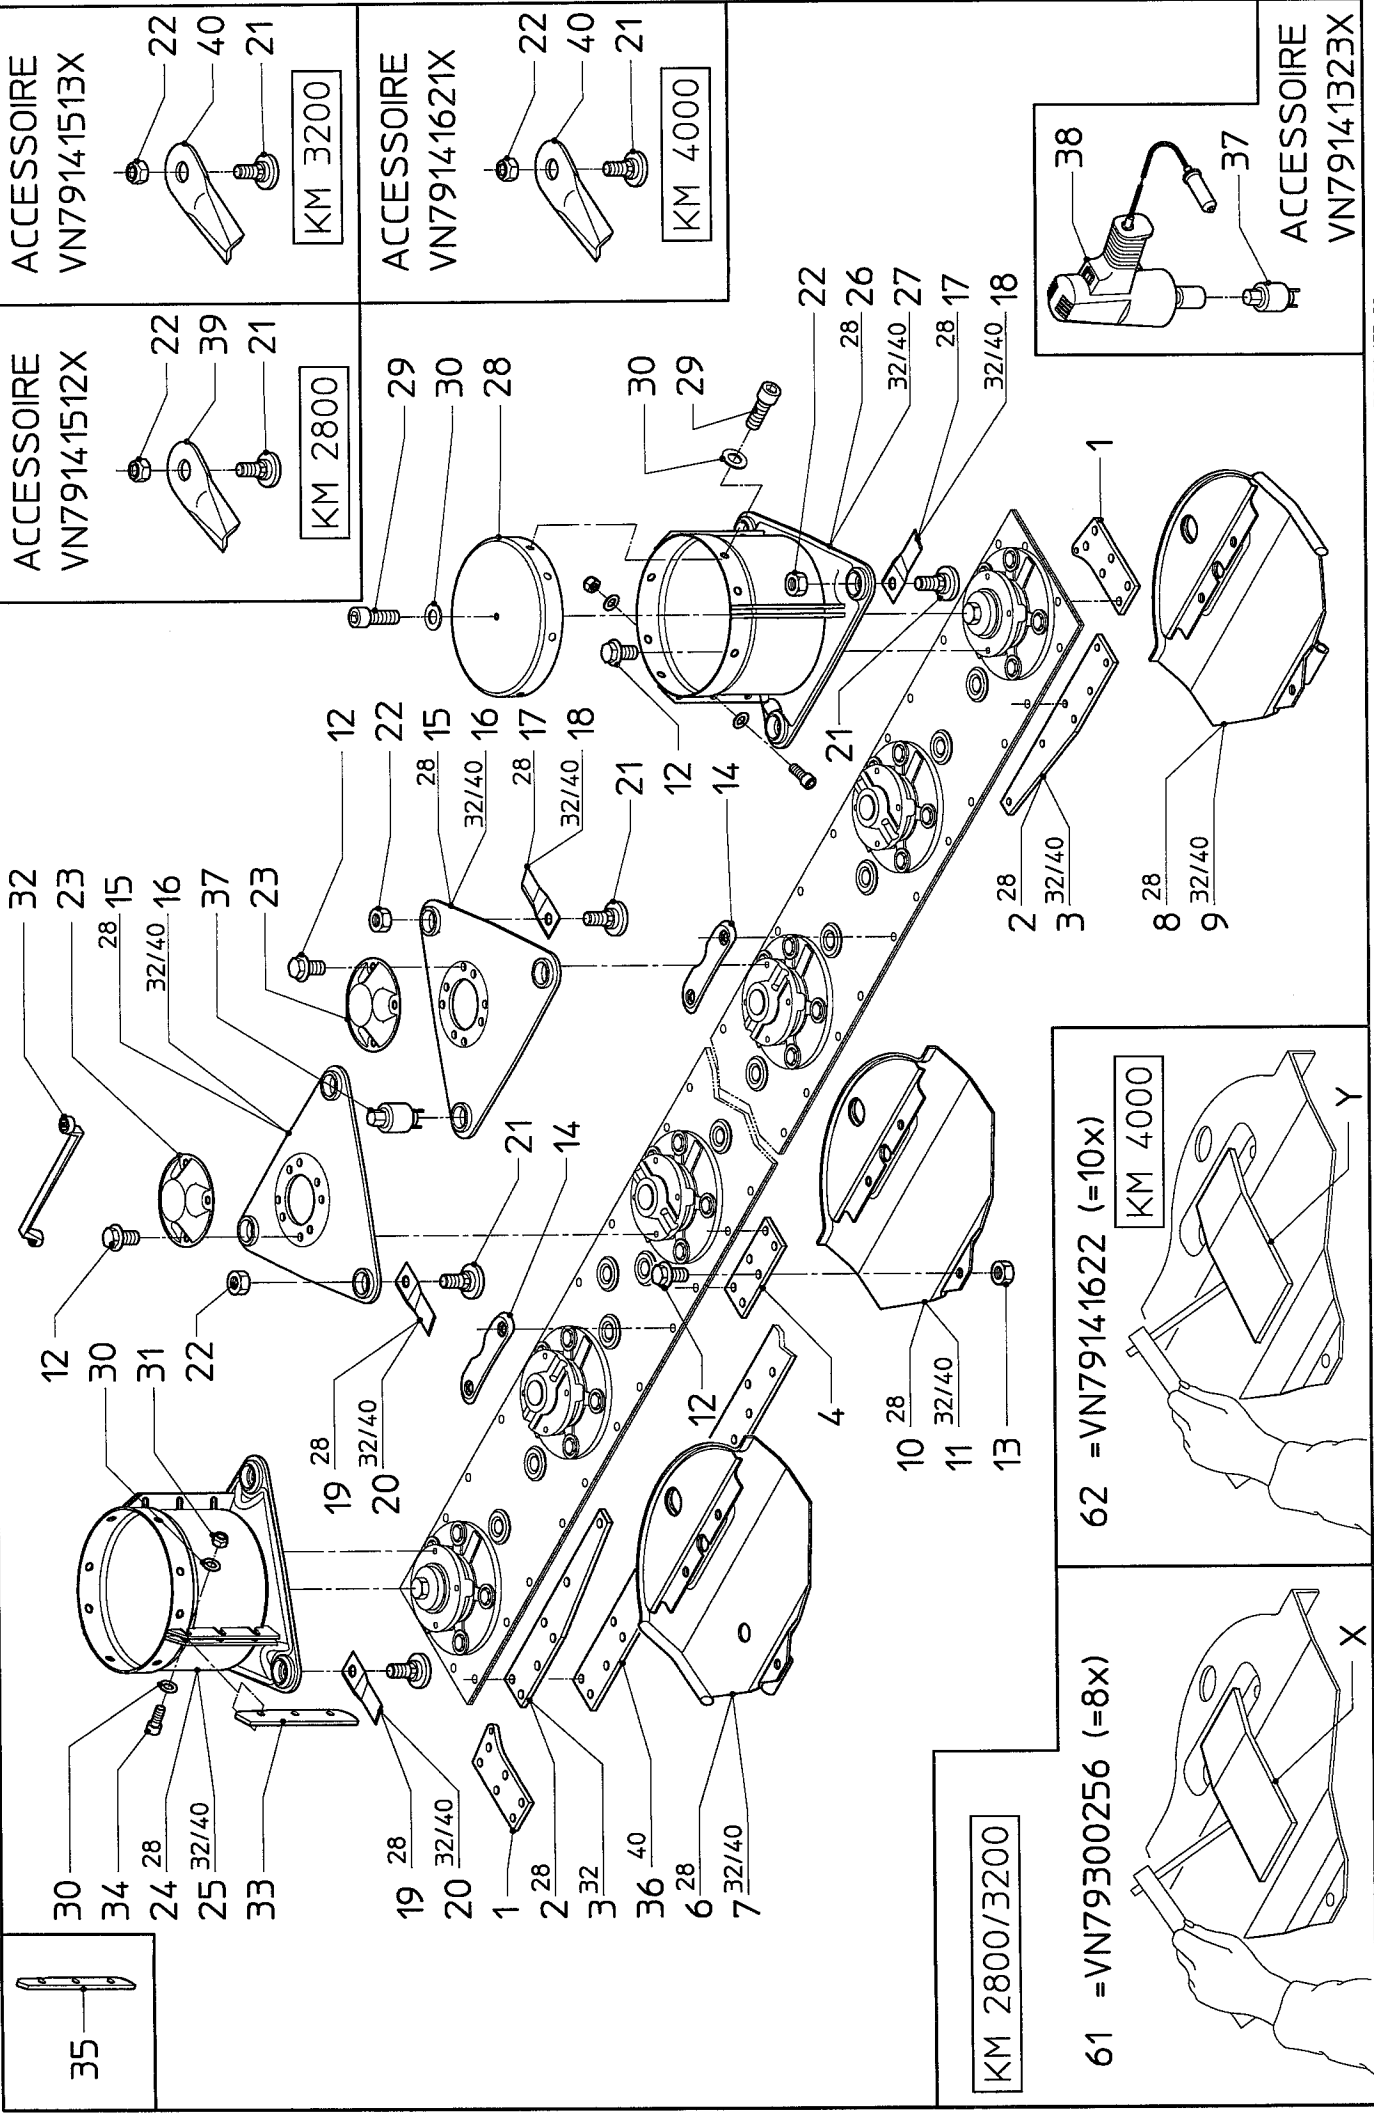

serial number 27385-27386-27387

E7

KM 2800/3200/4000 (2)

serial number	27385	27386	27387
KM 2800	27385	KM 3200	KM 4000
VN79300811	1	VN79300812	1
VNB1361286	2	VNB1361286	2
VNB1191386	2	VNB1191286	1
VN18645928	6	VN18645928	5
VNB1362286	1	VNB1361586	1
VNB1362386	1	VNB1361686	1
VN18613483	6	VN18613484	8
VN30268125	6	VN30268125	8
KG01061361	6	KG01061361	8
VN98684063	7	VN98684063	9
VN30268125	32	VN30268125	36
VNB2280594	6	VNB2280294	8
VN90261559	12	VN90258699	15
VN90261560	12	VN90258700	15
VNB1374593	24	VNB1374593	30
KG01068961	24	KG01068961	30
VN98664785	6	VN98664785	8
VNB3557394	1	VNB3557294	1
VNB2869494	1	VNB2869394	1
VNB1613286	1	VNB1613286	1
VN30361820	9	VN30361820	9
KG01267361	27	KG01267361	27
KG01067561	18	KG01067561	18
VN65410171	1	VN65410171	1
VNB2721586	6	VNB2721586	6
VN30361830	18	VN30361830	18
VNB2721386	6	VNB2721386	6
VNB2170078	1	VNB2170078	1
VN79301512X	1	VN79301513X	1
VNB1374593	24	VNB1374593	24
KG01068961	24	KG01068961	24
VNB2493602	24	VNB2493502	24
VN79141323X	1	VN79141323X	1
VNB2170078	1	VNB2170078	1
VNB2170478	1	VNB2170478	1
VN79300256	1	VN79300256	1
X	8	X	18
VN79141614	1	VN79141621X	1
VNB1361286	2	VNB1374593	30
VNB1191286	1	KG01068961	30
VN18645928	5	VNB2493502	30
VNB1361586	1	VNB2170078	1
VNB1361686	1	VNB2170478	1
VN18613484	8	VN79141323X	1
VN30268125	8	VNB2170078	1
KG01061361	8	VNB2170478	1
VN98684063	9	VN79141622	1
VNB3783086	1	Y	10
VN30268125	36	VN79141622	1
VNB2280294	8	Y	10
VN90258699	15		
VN90258700	15		
VNB1374593	30		
KG01068961	30		
VN98664785	8		
VNB3557294	1		
VNB2869394	1		
VNB1613286	1		
VN30361820	9		
KG01267361	27		
KG01067561	18		
VN65410171	1		
VNB2721586	6		
VN30361830	18		
VNB2721386	6		
VNB2170078	1		
VN79141621X	1		
VNB1374593	30		
KG01068961	30		
VNB2493502	30		
VNB2170078	1		
VN79141323X	1		
VNB2170078	1		
VNB2170478	1		
VN79300256	1		
X	18		
VN79141622	1		
Y	10