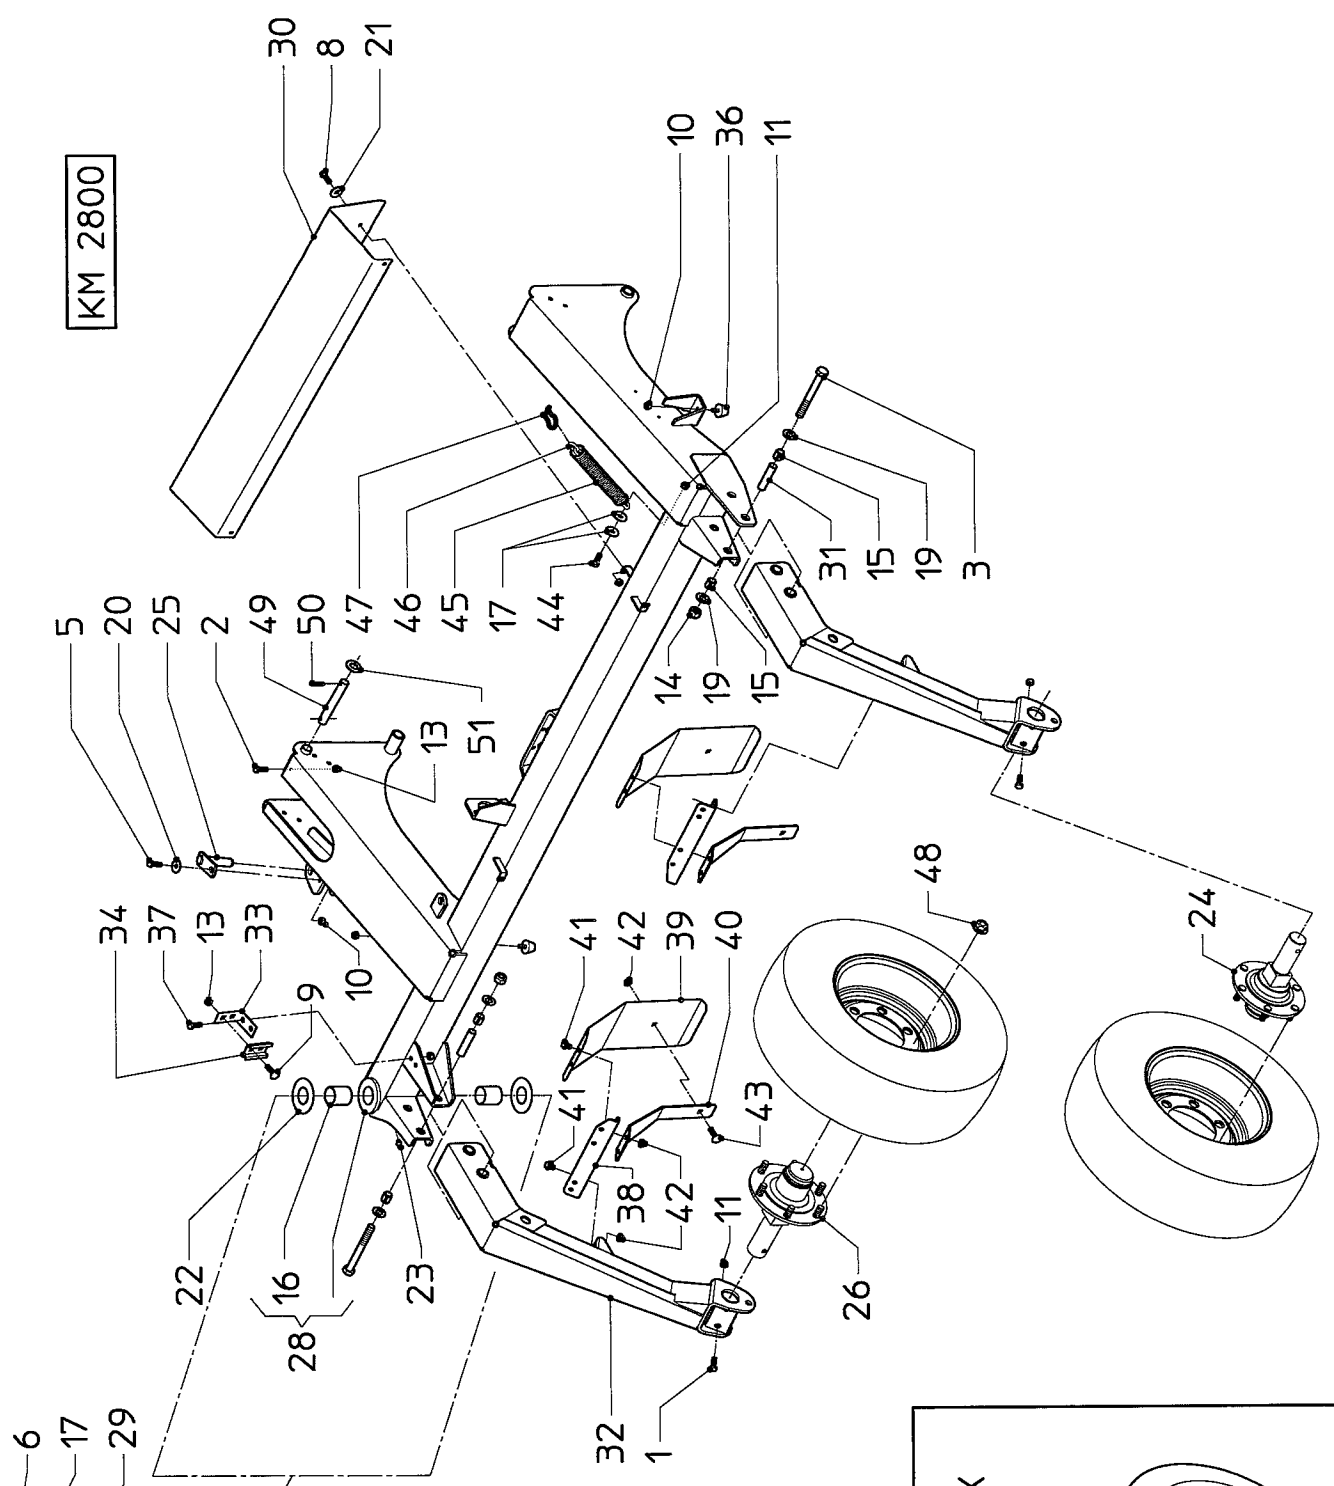

KM 2800

serial number 27385	KM 2800	27385	
1	KG00358161	2	8.8-M12x80
2	KG00353461	1	8.8-M8x50
3	KG00367861	4	8.8-M20x180
5	KG00474561	1	8.8-M10x40
6	KG00476761	1	8.8-M12x40
7	KG00480461	6	8.8-M16x50
8	KG00471961	4	8.8-M8x20
9	KG00639061	2	8.8-M8x20
10	KG01067661	3	8/M10/Nyloc
11	KG01067761	4	8/M12/Nyloc
12	KG01067961	6	8/M16/Nyloc
13	KG01067561	9	8/M8/Nyloc
14	KG01068161	4	8/M20/Nyloc
15	VN30804803	8	25x26
16	VN40233560	2	PG50x55x60A
17	KG01261061	3	A13
18	KG01267761	12	17
19	KG01267961	8	21
20	KG01260361	1	A10,5
21	KG01259761	4	A8,4
22	VN17871140	2	
23	VN41702899	1	M8x1,25
24	VGBR00550	1	
25	VNB1433093	1	
26	VNB1604878	1	
27	VNB3813294	1	
28	VNB3561894	1	
29	VNB3290493	1	
30	VNB3310094	1	
31	VNB3347093	4	
32	VNB3351894	2	
33	VNB3420094	1	
34	VNB3420294	1	
35	VNB3628978	1	L=p/m
36	RG00045482	2	D=60
37	KG00472161	2	8.8-M8x25
38	VNB3526186	2	
39	VNB3470986	2	
40	VNB3526286	2	
41	VNB0268120	4	K100-M10x20
42	KG01061361	5	K10/M10/Tensilock
43	KG00641361	2	8.8-M10x20
44	KG00476661	1	8.8-M12x35
45	VNB3572478	1	
46	VNB3572393	1	
47	VN43460903	1	1/2"(12mm)
48	VGND2134V	12	M18x1,5
49	VNB3670502	1	
50	KG01191862	1	8x40
51	KG01268161	1	25
	VN79301116X	1	10.5/65x16AW
52	VNB2025498	2	W8x16 (6 holes)
53	VN43603120	2	10.5/65x16
54	VN43608121	2	10.5/65x16AW-10PR