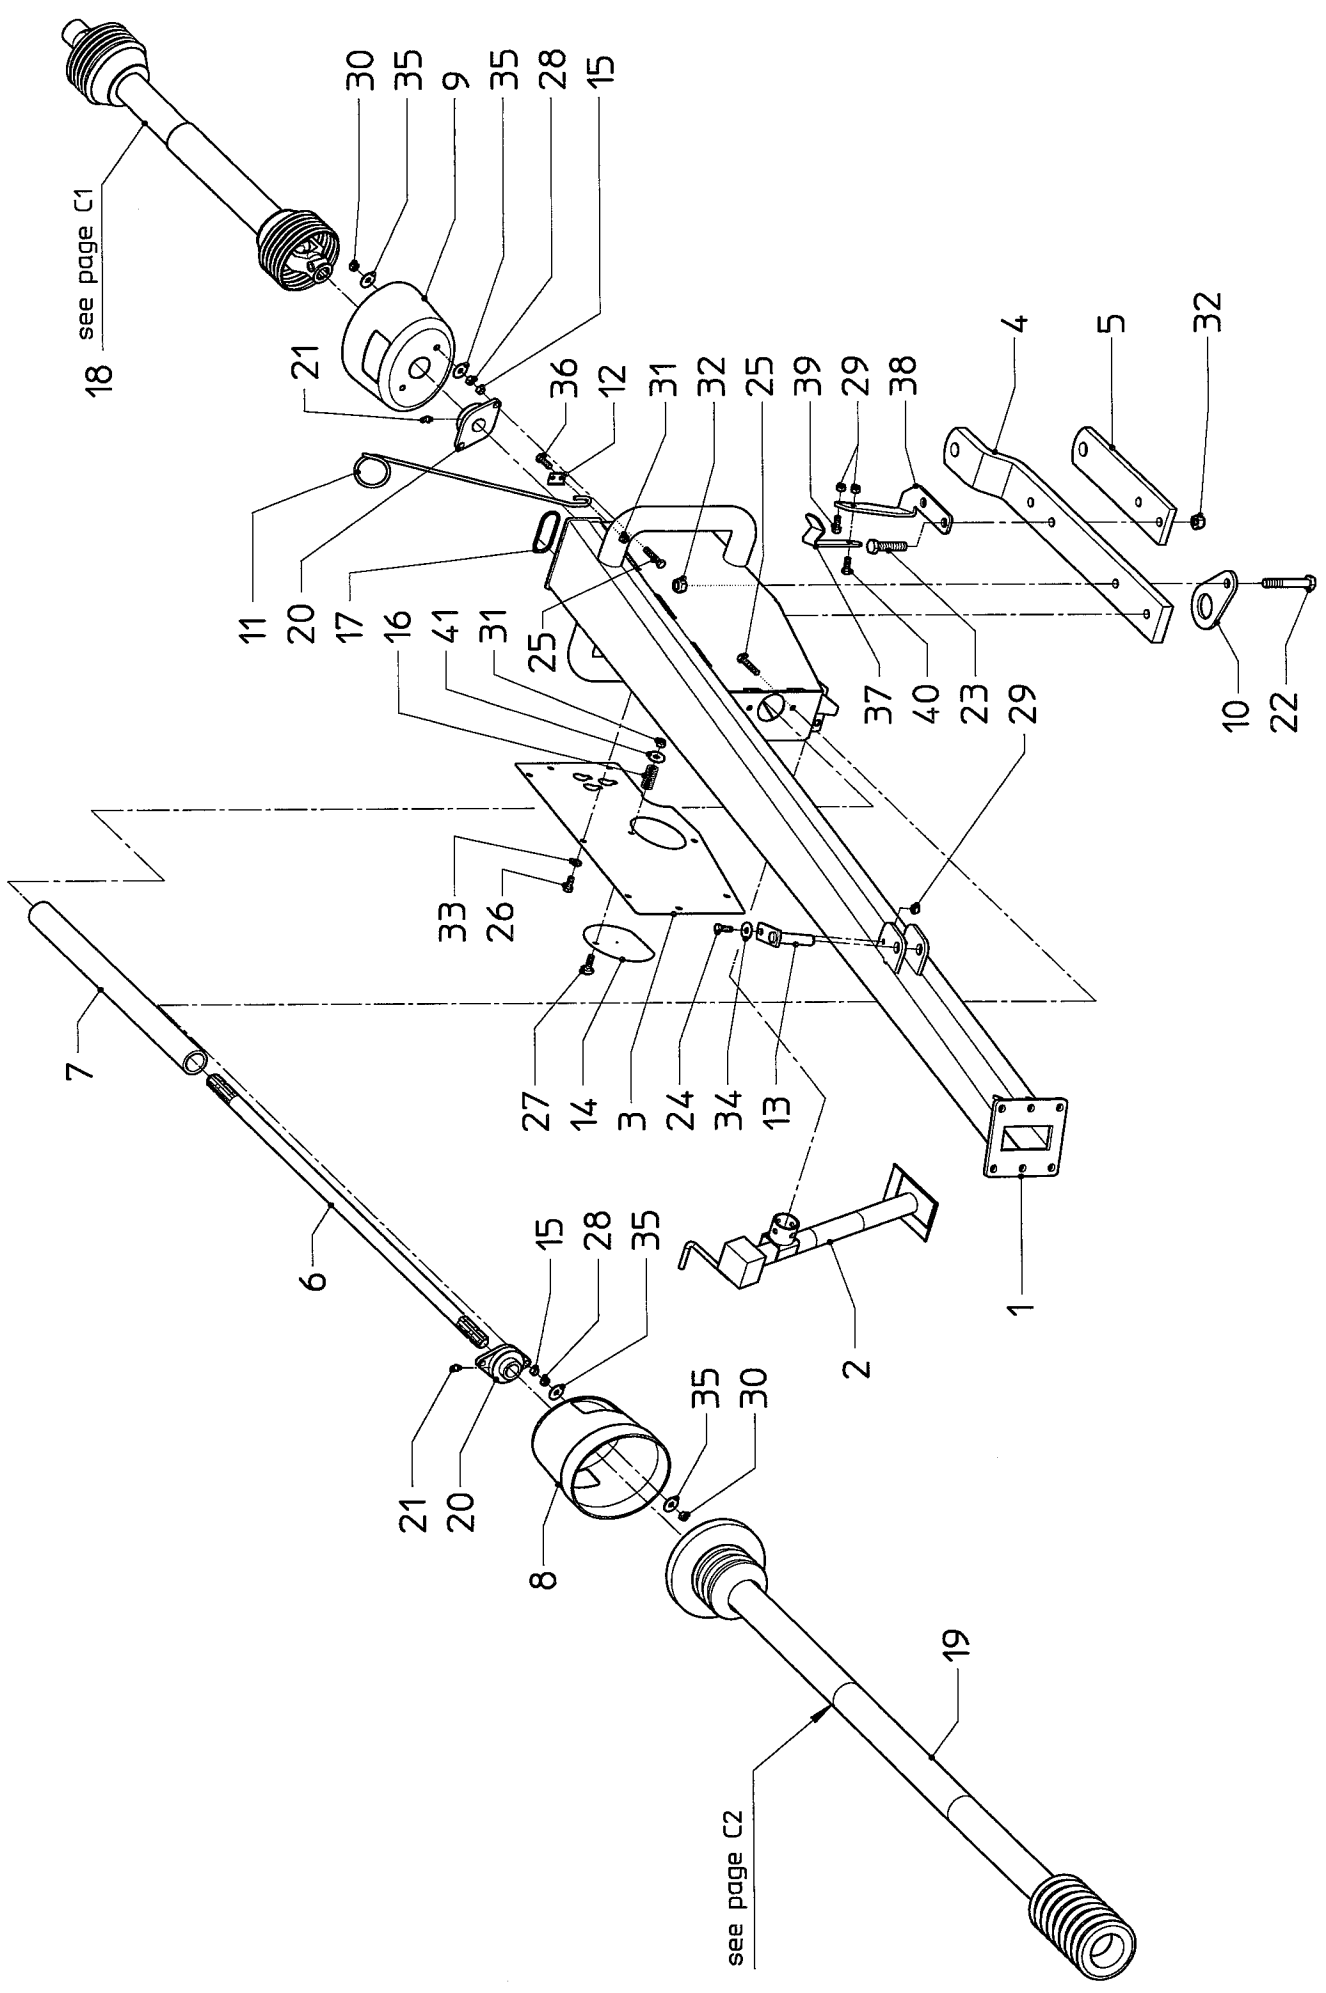

KM 2800/3200/4000

Spare parts manual

Article number: 70009677/2

Production year: 2004

Effective: 1001 ≥Mach ID

Prod. Series nr: 27385-2/27386-2/27387-2

AANHAALMOMENTEN/TORQUES/ANZUGSMOMENTE/COUPLES DE SERRAGE/PARES DE APRIETE/I MOMENTI TORCENTI/ATDRAGNINGSMOMENTER/MOMENTER/ TILTREKKINGSMOMENTER

serial number 27385-27386-27387

C16

KM 2800/3200/4000 (2)

bestelnnummer	ordernummer	num. a commander	Bestellnummer
1	VN90090190	3	1
2	VNB0903374	1	1
3	VNB1310474	1	1
4	VNB1612474	1	1
5	VNB1943074	1	1
6	VNB2071574	2	2
7	VNB2294074	1	1
8	VGTR1006	1	1
9	VGTR1010	1	1
10	VGTR2013	2	2
11	VGTR1016	1	1
12	VGTR1024	1	1
13	VGTR1028	1	1
14	VGTR2044	1	1
15	VGTR2050	1	1
16	VGTR2065	1	1
17	VGTR1011	1	1
18	VNB2071774	1	1
19	VNB3578074	1	1
20	VNB3578174	1	1
21	VGTR2059	1	1
22	VNB2822600	1	1