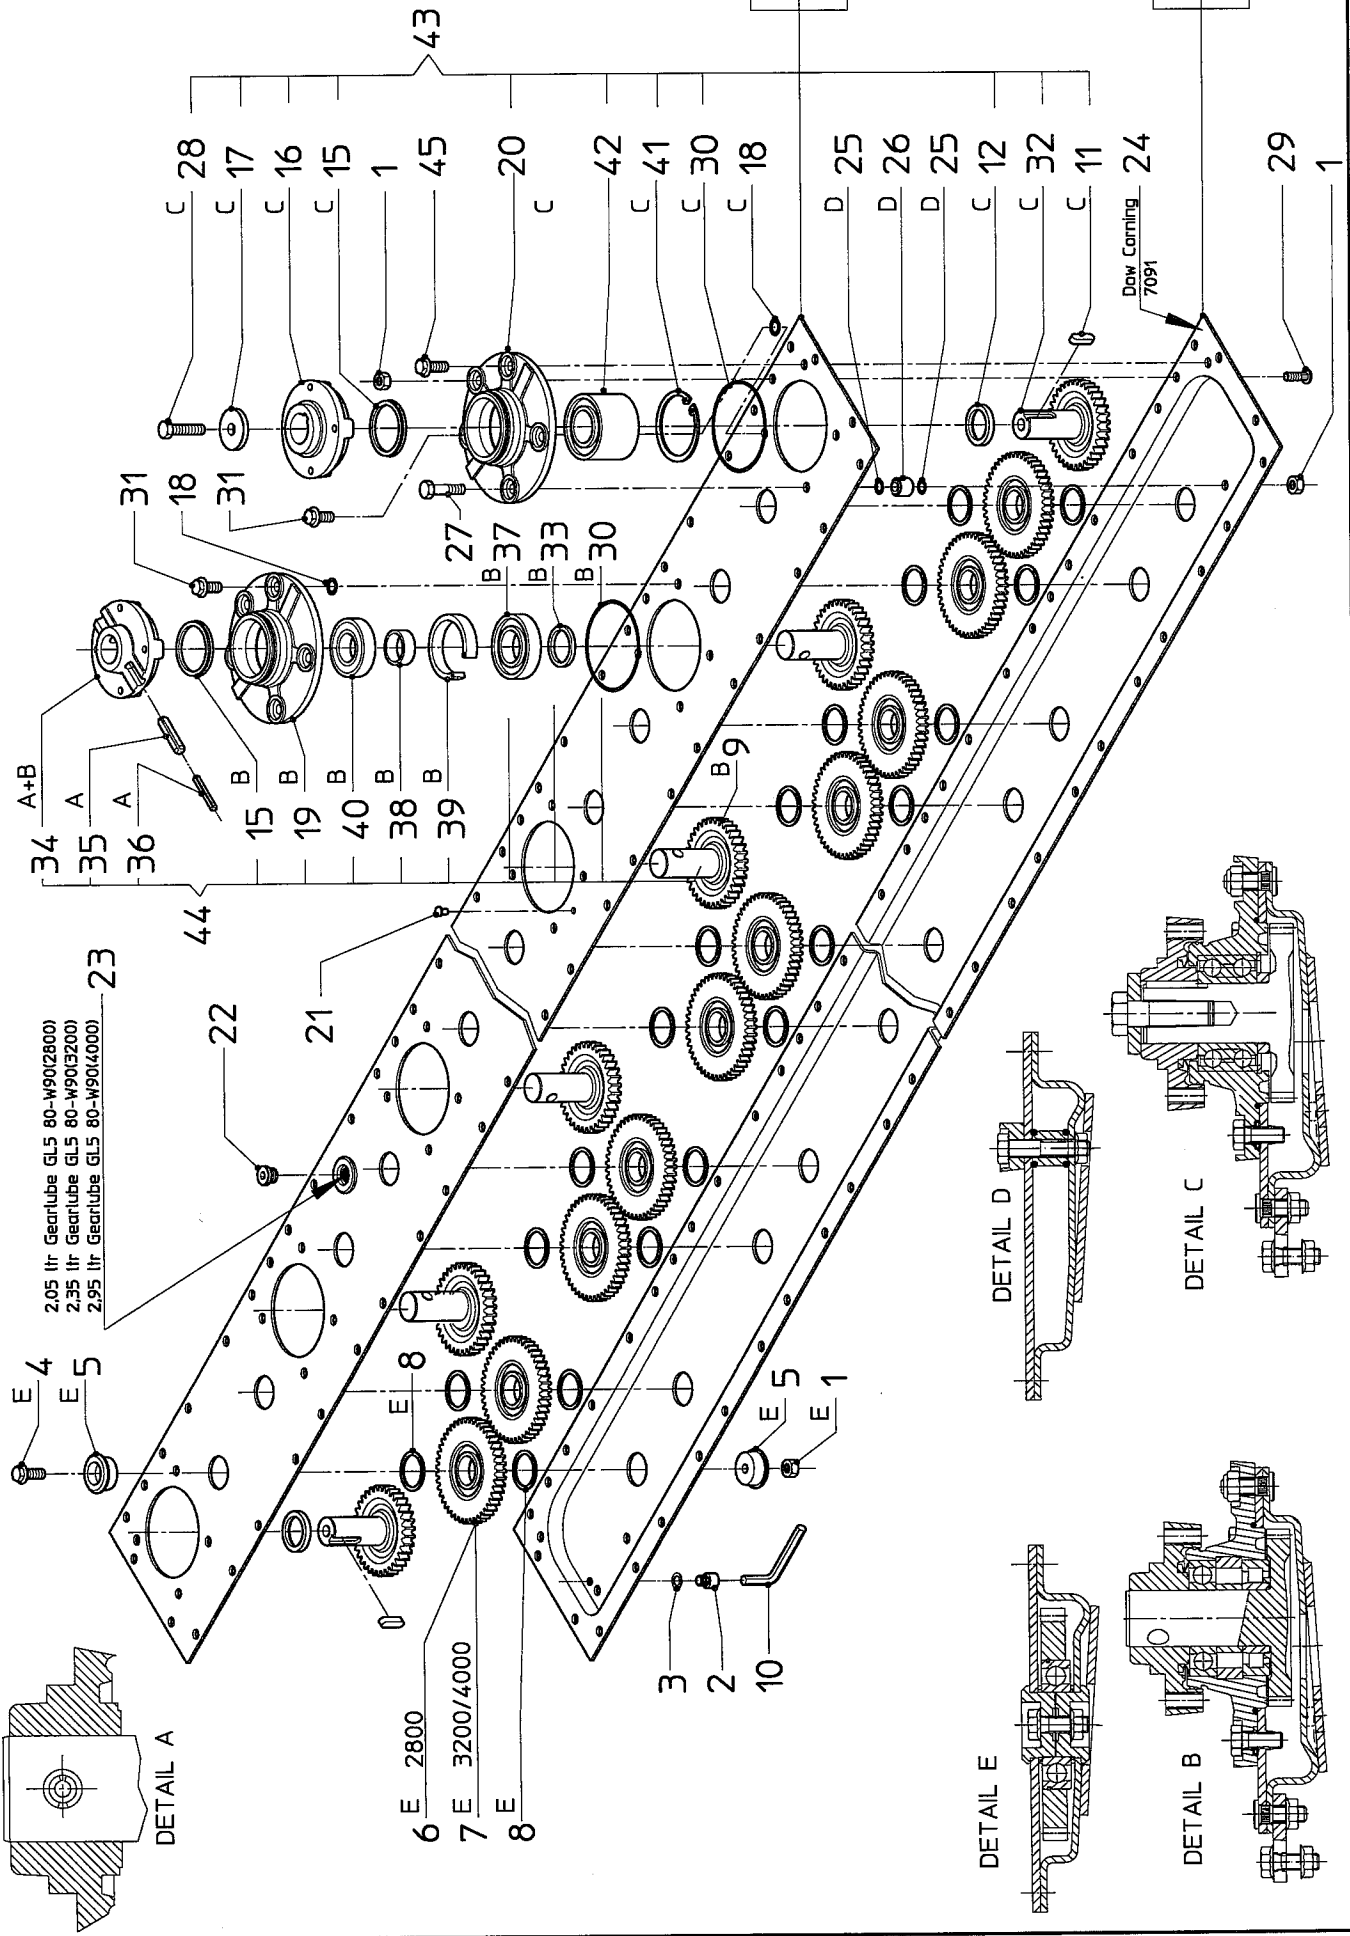

serial number 27385-27386-27387

D16

KM 2800/3200/4000 (2)

KM 2800	27385
1	VNB3217186 1
4	VNB3344978 1
7	VNB3218902 1
10	VNB3219394 1
13	VNB2813086 2
14	VNB3393586 1
15	VNB3392986 1
16	VNB2812986 5
17	KG00353361 13
18	KG01267361 5
19	KG01067561 25
20	KG00353461 7
21	KG00471961 5
22	VN90081623 1
23	KG01259761 25
24	VNB3560894 2
25	VN30268820 4
26	KG01061261 4

KM 3200	27386
2	VNB3206186 1
5	VNB3393478 1
8	VNB3219102 1
11	VNB3207194 1
13	VNB2813086 2
14	VNB3393586 1
15	VNB3392986 1
16	VNB2812986 5
17	KG00353361 13
18	KG01267361 5
19	KG01067561 25
20	KG00353461 7
21	KG00471961 5
22	VN90081623 1
23	KG01259761 25
24	VNB3560894 2
25	VN30268820 4
26	KG01061261 4

KM 4000	27387
3	VNB3505886 1
6	VNB3506378 1
9	VNB3506502 1
12	VNB3506494 1
13	VNB2813086 2
14	VNB3393586 1
15	VNB3392986 1
16	VNB2812986 6
17	KG00353361 16
18	KG01267361 6
19	KG01067561 30
20	KG00353461 8
21	KG00471961 6
22	VN90081623 1
23	KG01259761 30
24	VNB3560894 2
25	VN30268820 4
26	KG01061261 4

L	8.8-M8x45
R	8.4
L	8/M8/Nyloc
R	8.8-M8x50
L	8.8-M8x20
R	A8.4
L	K100-M8x20
R	K10/M8/Tensiloc

L	8.8-M8x45
R	8.4
L	8/M8/Nyloc
R	8.8-M8x50
L	8.8-M8x20
R	A8.4
L	K100-M8x20
R	K10/M8/Tensiloc

2.05 ltr Gearlube GL5 80-W90(2800)
2.35 ltr Gearlube GL5 80-W90(3200)
2.95 ltr Gearlube GL5 80-W90(4000)