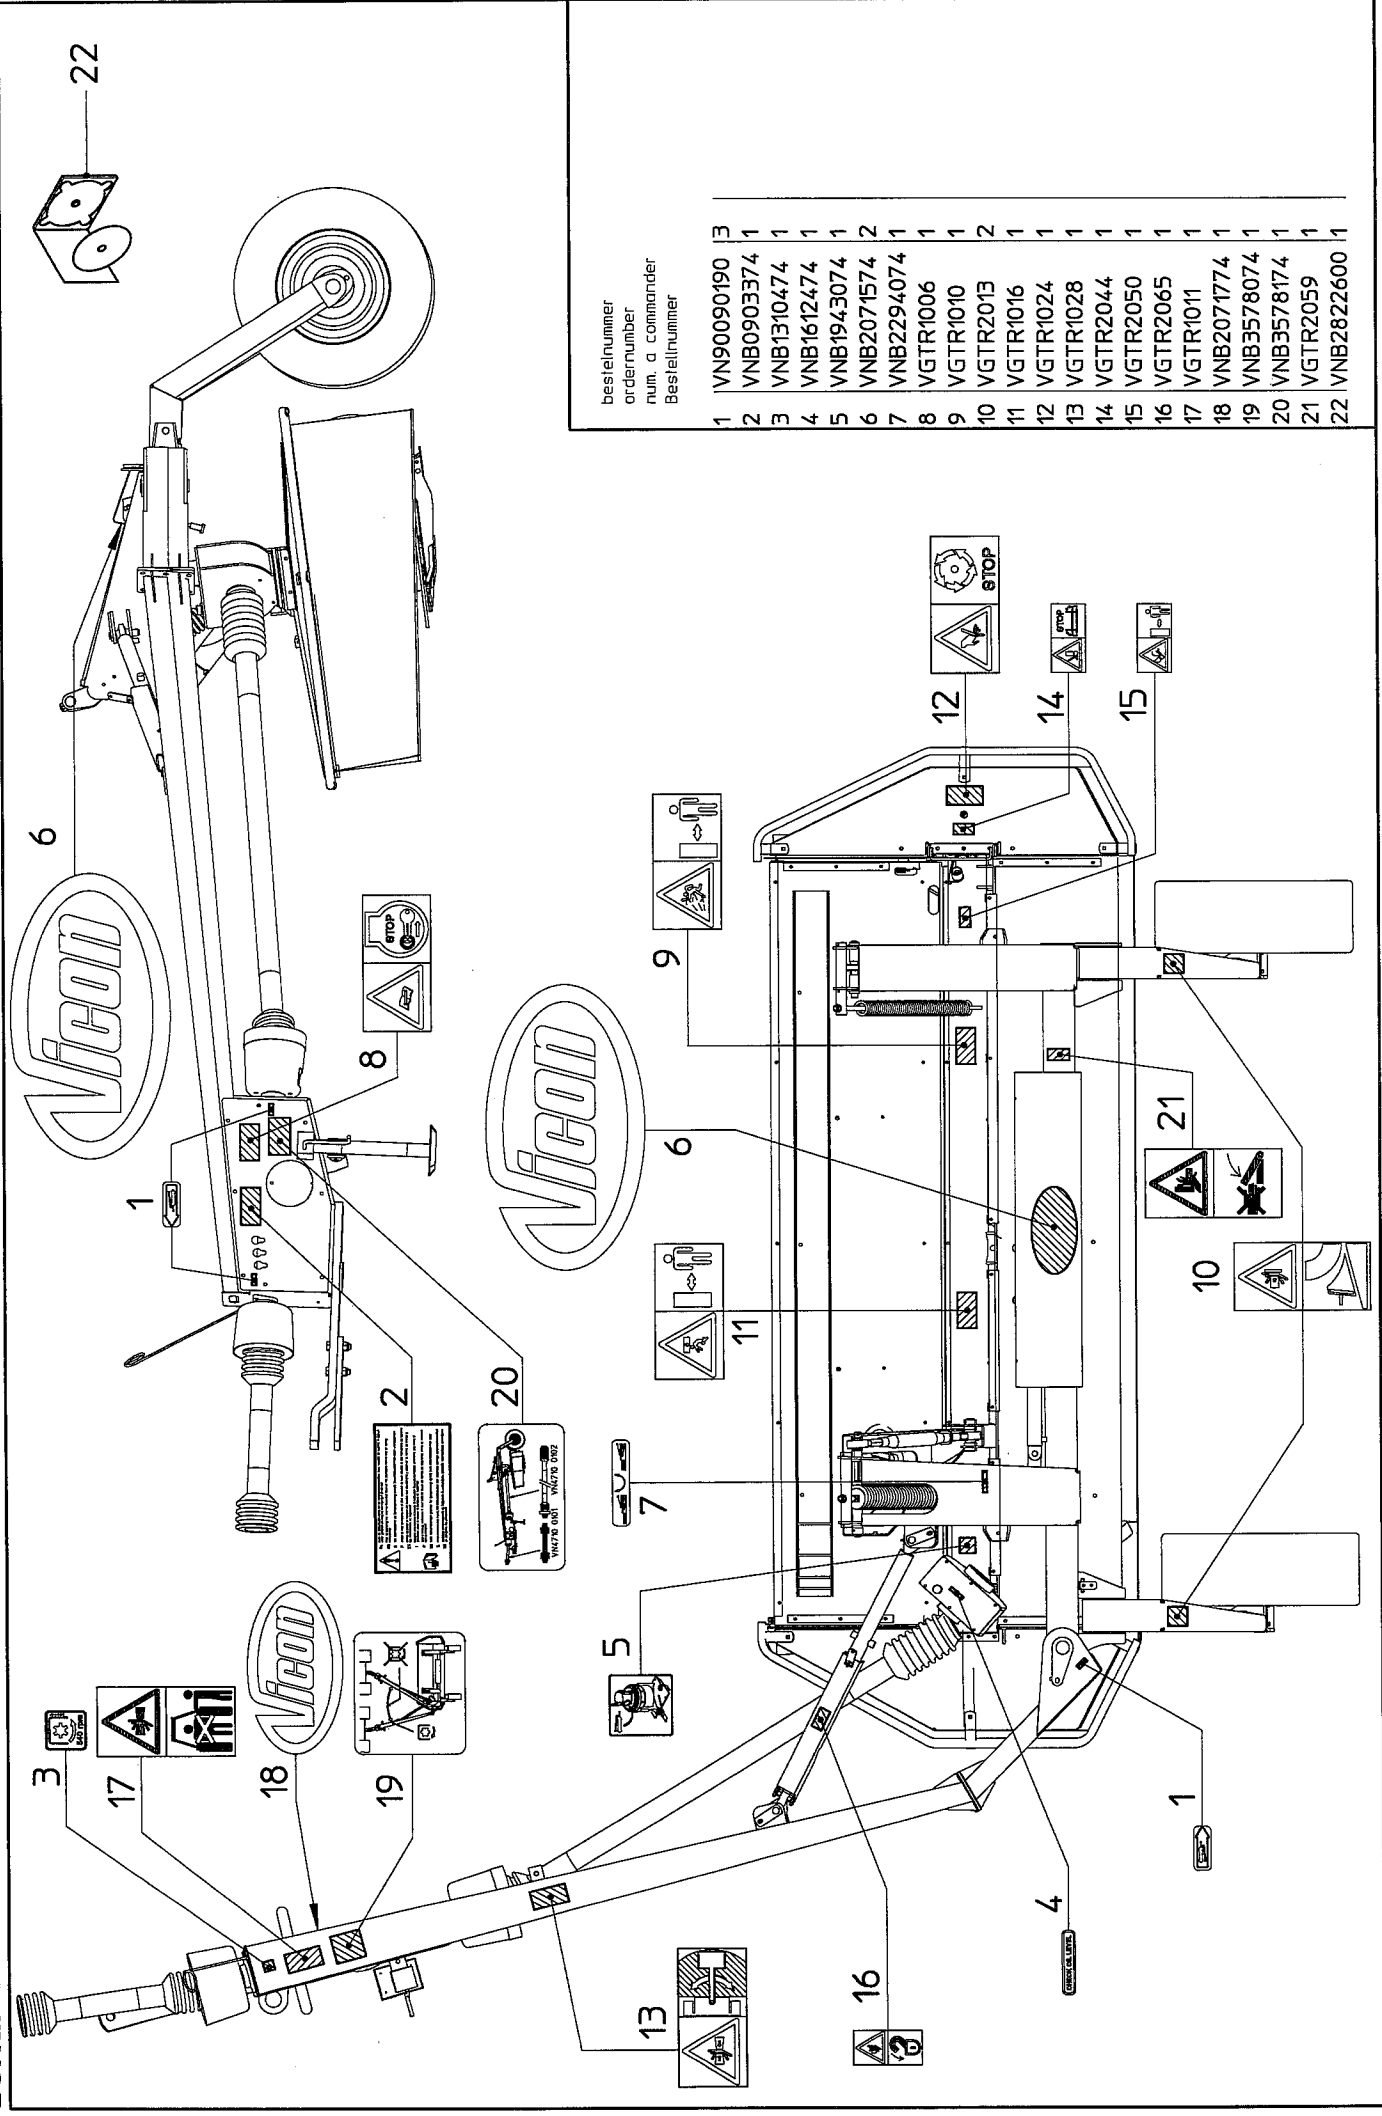

KM 2800/3200/4000

Spare parts manual

Article number: 70009677/2

Production year: 2004

Effective: 1001 ≥Mach ID

Prod. Series nr: 27385-2/27386-2/27387-2

AANHAALMOMENTEN/TORQUES/ANZUGSMOMENTE/COUPLES DE SERRAGE/PARES DE APRIETE/I MOMENTI TORCENTI/ATDRAGNINGSMOMENTER/MOMENTER/ TILTREKKINGSMOMENTER

- NL** Richtlijnen voor aanhaalmomenten (in Nm) voor zelfborgende moeren, zeskantbouten en moeren. **GB** Directives for torques (in Nm) for self-locking nuts, hexagonal bolts and nuts.
D Richtlinien für Anzugsmomente (in Nm) für selbstsichernde Muttern, Sechskantschrauben und Muttern. **F** Directives relatives aux couples de serrage (en Nm) pour les écrous à auto-blocage, les boulons à six et les écrous.
ES Directrices para los pares de apriete (en Nm) para tuercas autoblocantes, tornillos hexagonales y tuercas. **I** Linee guida riguardanti i momenti torcenti (espressi in Nm) per dadi autobloccanti, bulloni esagonali e dadi.
S Riktlinjer för åtdragningsmoment (i Nm) för självåsande bultar, sexkantbultar och muttrar. **DK** Retningslinjer for momenter (i Nm) for selvåsende møtrikker, hexagon bolte og møtrikker.
N Retningslinjer for tiltrækningsmomenter (i Nm) for selvåsende møtr. sekskantskruer og mutre.

serial number 27385-27386-27387

C16

KM 2800/3200/4000 (2)

bestelnnummer	ordernummer	num. a commander	Bestellnummer
1	VN90090190	3	1
2	VNB0903374	1	1
3	VNB1310474	1	1
4	VNB1612474	1	1
5	VNB1943074	1	1
6	VNB2071574	2	2
7	VNB2294074	1	1
8	VGTR1006	1	1
9	VGTR1010	1	1
10	VGTR2013	2	2
11	VGTR1016	1	1
12	VGTR1024	1	1
13	VGTR1028	1	1
14	VGTR2044	1	1
15	VGTR2050	1	1
16	VGTR2065	1	1
17	VGTR1011	1	1
18	VNB2071774	1	1
19	VNB3578074	1	1
20	VNB3578174	1	1
21	VGTR2059	1	1
22	VNB2822600	1	1