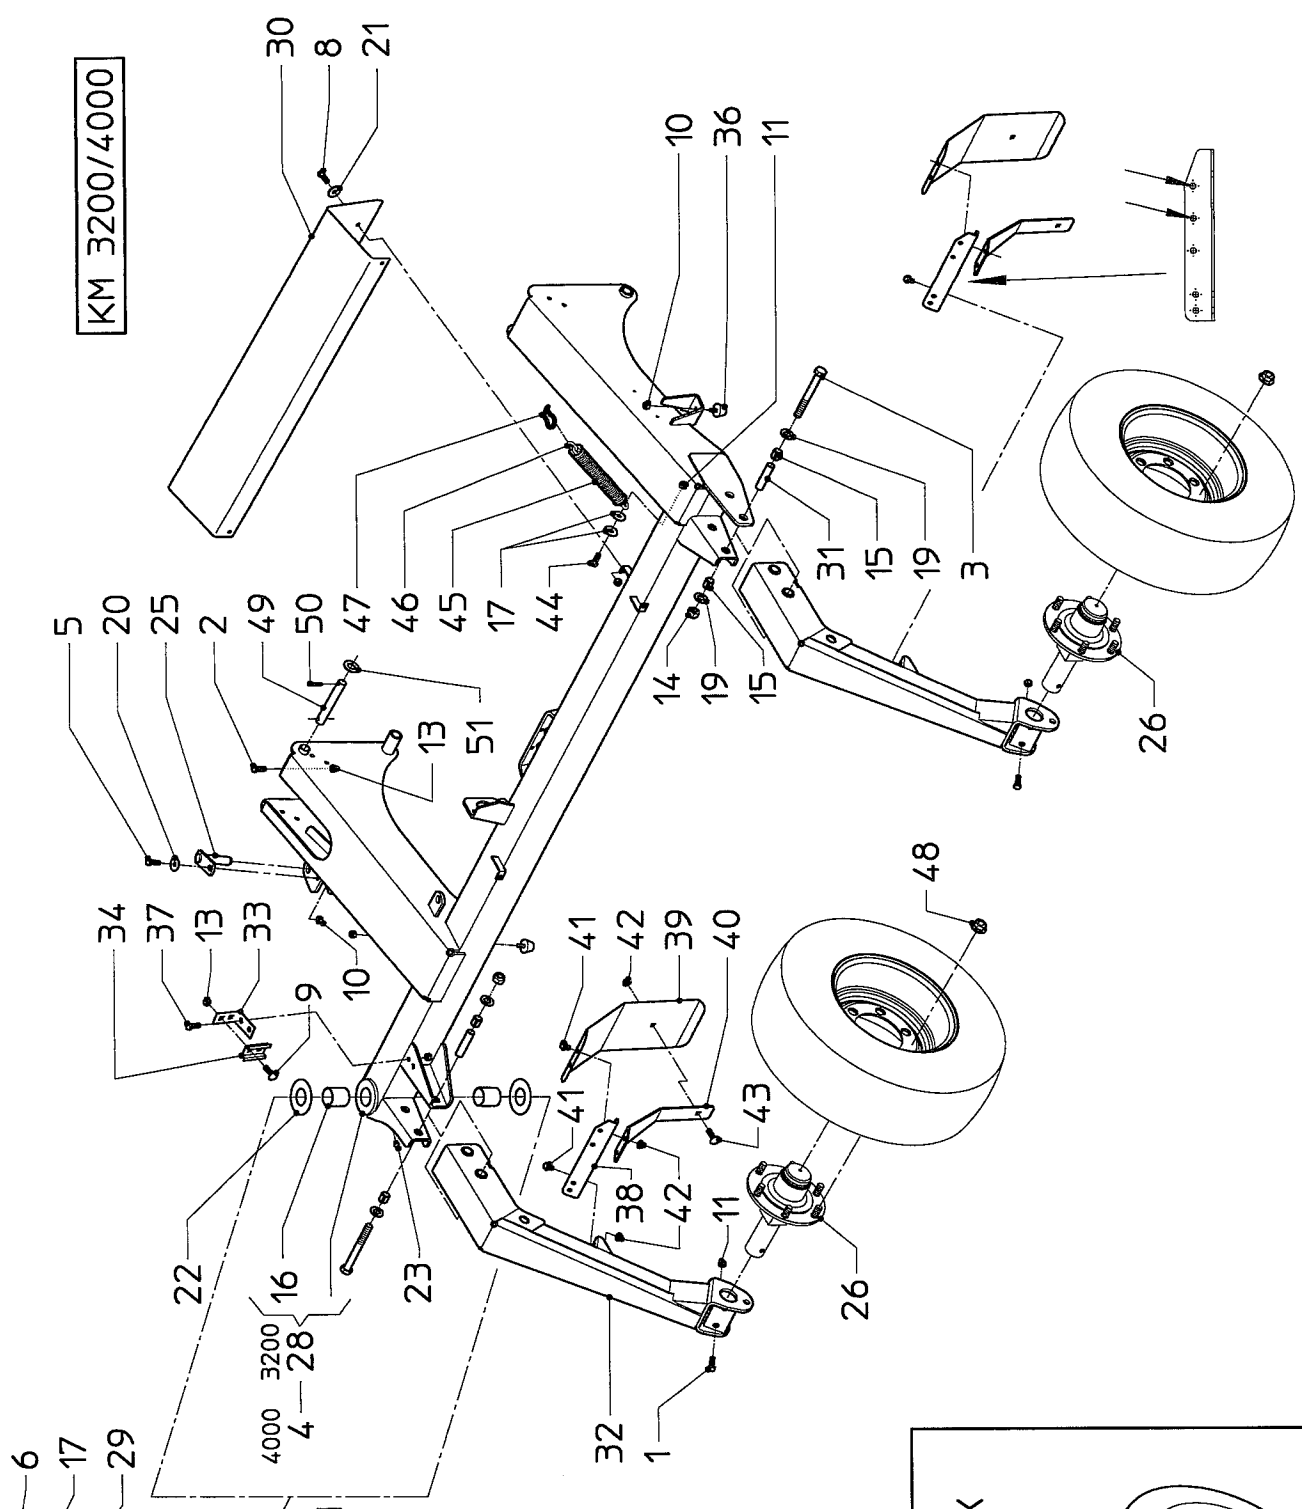

KM 3200/4000

KM 3200		27386		27387		KM 4000	
1	KG00358161	2	8.8-M12x80	1	KG00358161	2	8.8-M12x80
2	KG00353461	1	8.8-M8x50	1	KG00353461	1	8.8-M8x50
3	KG00367861	4	8.8-M20x180	4	KG00367861	4	8.8-M20x180
5	KG00474561	1	8.8-M10x40	1	VNB3578694	1	8.8-M10x40
6	KG00476761	1	8.8-M12x40	1	KG00474561	1	8.8-M10x40
7	KG00480461	6	8.8-M16x50	1	KG00476761	1	8.8-M12x40
8	KG00471961	4	8.8-M8x20	6	KG00480461	6	8.8-M16x50
9	KG00639061	2	8.8-M8x20	2	KG00471961	4	8.8-M8x20
10	KG01067661	3	8/M10/Nyloc	4	KG00639061	2	8.8-M8x20
11	KG01067761	4	8/M12/Nyloc	3	KG01067661	3	8/M10/Nyloc
12	KG01067961	6	8/M16/Nyloc	4	KG01067761	4	8/M12/Nyloc
13	KG01067561	9	8/M8/Nyloc	6	KG01067961	6	8/M16/Nyloc
14	KG01068161	4	8/M20/Nyloc	9	KG01067561	9	8/M8/Nyloc
15	VN30804803	8	25x26	4	KG01068161	4	8/M20/Nyloc
16	VN40233560	2	PG50x55x60A	8	VN30804803	8	25x26
17	KG01261061	3	A13	16	VN40233560	2	PG50x55x60A
18	KG01267761	12	17	17	KG01261061	3	A13
19	KG01267961	8	21	18	KG01267761	12	17
20	KG01260361	1	A10.5	19	KG01267961	8	21
21	KG01259761	4	A8.4	20	KG01260361	1	A10.5
22	VN17871140	2	M8x1.25	21	KG01259761	4	A8.4
23	VN41702899	1		22	VN17871140	2	M8x1.25
25	VNB1433093	1		23	VN41702899	1	
26	VNB1604878	2		25	VNB1433093	1	
27	VNB3813294	1		26	VNB1604878	2	
28	VNB3561894	1		27	VNB3813294	1	
29	VNB3290493	1		29	VNB3290493	1	
30	VNB3310094	1		30	VNB3310094	1	
31	VNB3347093	4		31	VNB3347093	4	
32	VNB3351894	2		32	VNB3351894	2	
33	VNB3420094	1		33	VNB3420094	1	
34	VNB3420294	1		34	VNB3420294	1	
35	VNB3628978	1	L=p/m	35	VNB3628978	1	L=p/m
36	RG00045482	2	D=60	36	RG00045482	2	D=60
37	KG00472161	2	8.8-M8x25	37	KG00472161	2	8.8-M8x25
38	VNB3526186	2		38	VNB3526186	2	
39	VNB3470986	2		39	VNB3470986	2	
40	VNB3526286	2		40	VNB3526286	2	
41	VN30268120	4	K100-M10x20	41	VN30268120	4	K100-M10x20
42	KG01061361	5	K10/M10/Tensilock	42	KG01061361	5	K10/M10/Tensilock
43	KG00641361	2	8.8-M10x20	43	KG00641361	2	8.8-M10x20
44	KG00476661	1	8.8-M12x35	44	KG00476661	1	8.8-M12x35
45	VNB3572478	1	1/2"(12mm)	45	VNB3572478	1	1/2"(12mm)
46	VNB3572393	1	M18x1.5	46	VNB3572393	1	M18x1.5
47	VN43460903	1		47	VN43460903	1	
48	VGND2134V	12		48	VGND2134V	12	
49	VNB3670502	1		49	VNB3670502	1	
50	KG01191862	1	8x40	50	KG01191862	1	8x40
51	KG01268161	1	25	51	KG01268161	1	25
52	VN7930116X	1	10.5/65x16AW	52	VN7930116X	1	10.5/65x16AW
53	VNB2025498	2	W8x16 (6 holes)	53	VNB2025498	2	W8x16 (6 holes)
54	VN43603120	2	10.5/65x16	54	VN43603120	2	10.5/65x16
	VN43608121	2	10.5/65x16AW-10PR		VN43608121	2	10.5/65x16AW-10PR